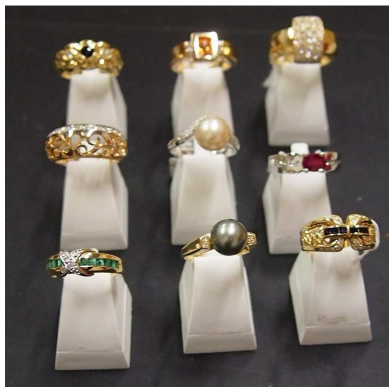

"VENTE DE NOËL"

**BIJOUX ANCIENS (après successions)
& MODERNES (après cessation d'activité)**

POUPEES - JOUETS - ARTS DE LA TABLE

Poupée allemande

Rare coffret de jouet téléphone

Poupée F.G

Exposition : le vendredi 15 décembre de 15 à 19 h et samedi 16 décembre de 9 à 11h