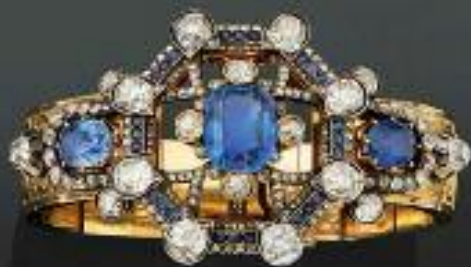

1 624 000 €

ROUILLAC

Commissaires-Priseurs
Expert près la Cour d'Appel

2016

Château de
Versailles

124 000 €

23 000 €

124 000 €