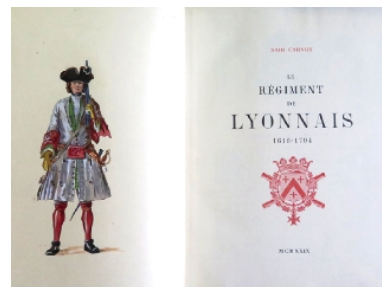

Livres sur Lyon acte II, et divers. - le samedi 20 février 2016 à 14h30

Bibliothèque Lyonnaise d'ouvrages reliés : Les ouvrages sont en très bon état en reliure uniforme. Sauf indication, les reliures sont havane en pleine reliure ou demie reliure, réalisées par Bukhart Rouzo.

À noter quelques ouvrages de cette bibliothèque sont hors thématiques tel celui de la Guerre des Boutons.

Les visuels manquants seront ajoutés jusqu'à deux jours avant la vente.

Consultant : Georges GRENET

Expositions :

Vendredi de 15h à 18h et samedi de 9h30 à 12h.

Cette liste est générée en fonction des lots ajoutés sur le site internet, elle évolue ainsi en temps réel. N'oubliez pas de télécharger la version la plus récente : www.etude-milliarède.com.

N°	Désignation	Estimation
1	AMBRE JOANNES. JE NE ME TAIRAI JAMAIS, LAFFONT PARIS 1979, DEMIE RELIURE HAVANE DOS LION	30 / 40€
2	ANGLADE JEAN. SIDOINE APOLLINAIRE, HORVATH 1981, IN 8, PRUNE, NERFS	20 / 30€
3	ANDRIEUX LOUIS. LA COMMUNE A LYON EN 1870 71, PERRIN PARIS 1906, RELIURE REVOLUTION	20 / 30€
4	ANGLADE JEAN. SIDOINE APOLLINAIRE, VOLCANS CLERMONT 1963, IN 4°, DEMIE RELIURE HAVANE	20 / 30€
5	AMORETTI HENRI. LYON CAPITALE 1940 1944, FRANCE EMPIRE 1964, DEMIE RELIURE PRUNE, DOS NERFS	20 / 30€
6	ANFRAY. ARCHITECTURE RELIGIEUSE DU NIBERNAIS AU MOYEN AGE, PICARD PARIS 1951, DEMIE RELIURE ROUGE A NERFS	50 / 60€
7	ARDOUIN PAUL. AMOUR A LYON AU TEMPS DE LA RENAISSANCE, NIZET PARIS 1981, IN 8, DEMIE RELIURE PRUNE, DOS NERFS	20 / 30€
8	ARNOUX ALEXANDRE. RHONE MON FLEUVE, GRASSET 1944, DEMIE RELIURE HAVANE	20 / 30€
9	ARON ROBERT. HISTOIRE DE L'EPURATION, FAYARD 1967, TOMES 1 2 3 EN 4 VOLUMES, DEMIE RELIURE HAVANE	20 / 30€
10	AUDIN AMABLE. LYON MIROIR DE ROME DANS LES GAULES, FAYARD 1965, DEMIE RELIURE ROUGE A NERFS	20 / 30€
11	AUDIN AMABLE. GENS DE LUGDUNUM, ETUDES LATINES BRUXELLES 1986, EXEMPLAIRE DEDICACE, DEMIE RELIURE HAVANE DOS LION	20 / 30€
12	AUDIN VIAL. DICTIONNAIRE DES ARTISTES ET OUVRIER D'ART LYONNAIS, TOMES 1 2 SEUL, BIBLIO D ART P 1918, IN 4°, DEMIE PRUNE DOS NERFS	50 / 60€
13	AUDIN AMABLE. LA CONSPIRATION LYONNAISE DE 1790 ... EDITION LYONNAISE ART HISTOIRE LYON 1984, COLLECTION BICENTENAIRE, DEMIE RELIURE HAVANE	20 / 30€
14	AUZIAS HOUEL LA GREVE DES OVALISTES 1869 PAYOT PARIS 1982 DEMIE RELIURE ROUGE A NERFS	20 / 30€