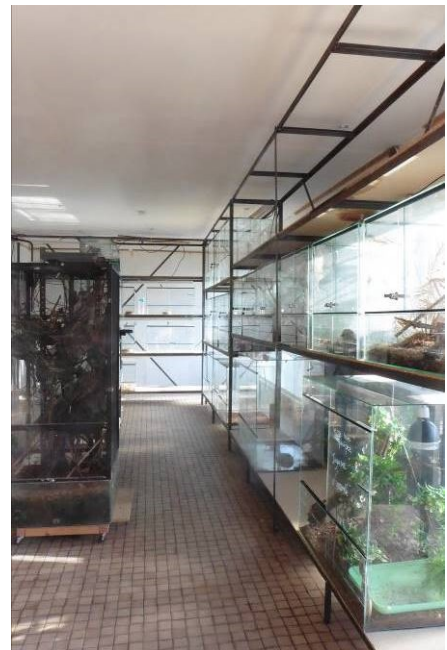

SAMEDI 8 AVRIL 2017 à 14 H

**Liquidation Judiciaire Simplifiée – Enseigne « Reptiles Addictions »
SARL REPTILES ADDICTIONS – Matériel pour élevage d'animaux non domestiques**

**Vente EN UN SEUL LOT sur DESIGNATION
à l'Hôtel des Ventes, 18 Rue des Cordeliers à COMPIEGNE**

Mise à prix : 600 euros

33 terrariums en verre de diverses dimensions (80 x 50 x 80 cm, 50 x 50 x 50 cm, 60 x 50 x 60 cm, 70 x 40 x 50 cm, 30 x 30 x 30 cm avec tapis chauffants, 100 x 50 x 50 cm, 45 x 45 x 60 cm)

4 flexariums dont 3 avec cuve (diverses dimensions), 1 aquaterrarium 80 x 40 x 40 cm

Accessoires pour terrariums dont plantes vertes artificielles, meubles en mélaminés fabrication maison, 12 mètres linéaires de racks métalliques, table fabrication maison

Aucune exposition publique – Vente sur désignation

**REGLEMENT COMPTANT par CHEQUE CERTIFIE ou
LETTRE ACCREDITIVE DE BANQUE, CB ACCEPTEES,
VIREMENT BANCAIRE, ESPECES JUSQU'A 1.000 €**

Me Dominique LOIZILLON
18, rue des Cordeliers - 60200 COMPIEGNE
Tél : 03 44 40 06 16 / Fax : 03 44 40 01 73
loizillon@orange.fr - Photos : www.interencheres.com/60002