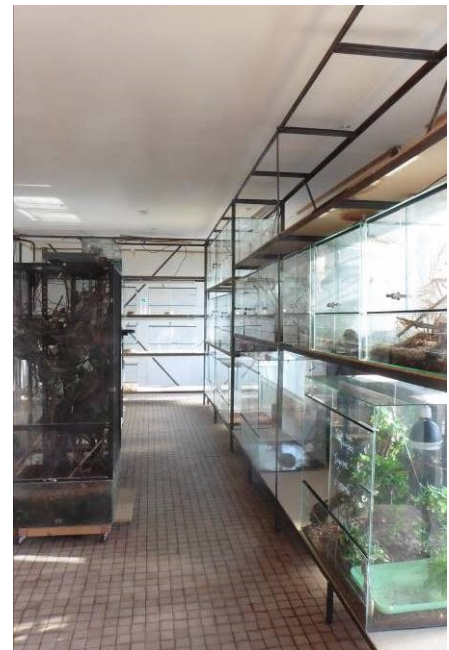

SAMEDI 8 AVRIL 2017 à 14 H

**Liquidation Judiciaire Simplifiée – Enseigne « Reptiles Addictions »
SARL REPTILES ADDICTIONS – Matériel pour élevage d'animaux non domestiques**

**Vente EN UN SEUL LOT sur DESIGNATION
à l'Hôtel des Ventes, 18 Rue des Cordeliers à COMPIEGNE**

Mise à prix : 600 euros

33 terrariums en verre de diverses dimensions (80 x 50 x 80 cm, 50 x 50 x 50 cm, 60 x 50 x 60 cm, 70 x 40 x 50 cm, 30 x 30 x 30 cm avec tapis chauffants, 100 x 50 x 50 cm, 45 x 45 x 60 cm)

4 flexariums dont 3 avec cuve (diverses dimensions), 1 aquaterrarium 80 x 40 x 40 cm

Accessoires pour terrariums dont plantes vertes artificielles, meubles en mélaminés fabrication maison, 12 mètres linéaires de racks métalliques, table fabrication maison

Aucune exposition publique – Vente sur désignation

**REGLEMENT COMPTANT par CHEQUE CERTIFIE ou
LETTRE ACCREDITIVE DE BANQUE, CB ACCEPTEES,
VIREMENT BANCAIRE, ESPECES JUSQU'A 1.000 €**

Me Dominique LOIZILLON
18, rue des Cordeliers - 60200 COMPIEGNE
Tél : 03 44 40 06 16 / Fax : 03 44 40 01 73
loizillon@orange.fr - Photos : www.interencheres.com/60002