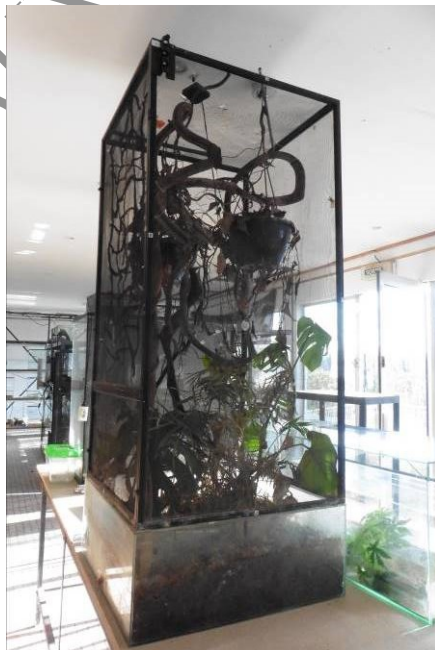

SAMEDI 8 AVRIL 2017 à 14 H

**Liquidation Judiciaire Simplifiée – Enseigne « Reptiles Addictions »
SARL REPTILES ADDICTIONS – Matériel pour élevage d'animaux non domestiques**

**Vente EN UN SEUL LOT sur DESIGNATION
à l'Hôtel des Ventes, 18 Rue des Cordeliers à COMPIEGNE**

Mise à prix : 600 euros

33 terrariums en verre de diverses dimensions (80 x 50 x 80 cm, 50 x 50 x 50 cm, 60 x 50 x 60 cm, 70 x 40 x 50 cm, 30 x 30 x 30 cm avec tapis chauffants, 100 x 50 x 50 cm, 45 x 45 x 60 cm)

4 flexariums dont 3 avec cuve (diverses dimensions), 1 aquaterrarium 80 x 40 x 40 cm

Accessoires pour terrariums dont plantes vertes artificielles, meubles en mélaminés fabrication maison, 12 mètres linéaires de racks métalliques, table fabrication maison

Aucune exposition publique – Vente sur désignation

**REGLEMENT COMPTANT par CHEQUE CERTIFIE ou
LETTRE ACCREDITIVE DE BANQUE, CB ACCEPTEES,
VIREMENT BANCAIRE, ESPECES JUSQU'A 1.000 €**

Me Dominique LOIZILLON
18, rue des Cordeliers - 60200 COMPIEGNE
Tél : 03 44 40 06 16 / Fax : 03 44 40 01 73
loizillon@orange.fr - Photos : www.interencheres.com/60002