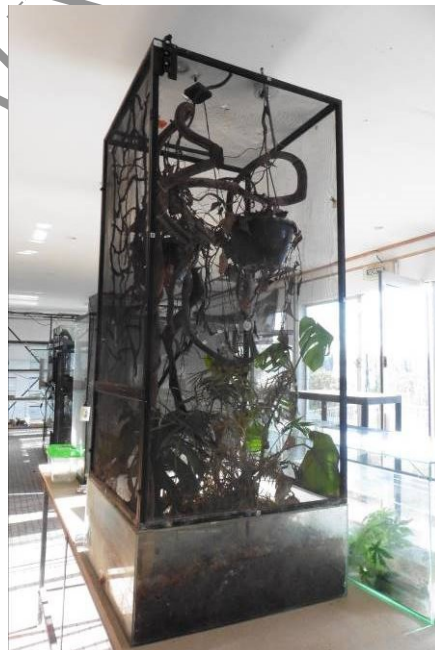

SAMEDI 8 AVRIL 2017 à 14 H

**Liquidation Judiciaire Simplifiée – Enseigne « Reptiles Addictions »
SARL REPTILES ADDICTIONS – Matériel pour élevage d'animaux non domestiques**

**Vente EN UN SEUL LOT sur DESIGNATION
à l'Hôtel des Ventes, 18 Rue des Cordeliers à COMPIEGNE**

Mise à prix : 600 euros

33 terrariums en verre de diverses dimensions (80 x 50 x 80 cm, 50 x 50 x 50 cm, 60 x 50 x 60 cm, 70 x 40 x 50 cm, 30 x 30 x 30 cm avec tapis chauffants, 100 x 50 x 50 cm, 45 x 45 x 60 cm)

4 flexariums dont 3 avec cuve (diverses dimensions), 1 aquaterrarium 80 x 40 x 40 cm

Accessoires pour terrariums dont plantes vertes artificielles, meubles en mélaminés fabrication maison, 12 mètres linéaires de racks métalliques, table fabrication maison

Aucune exposition publique – Vente sur désignation

**REGLEMENT COMPTANT par CHEQUE CERTIFIE ou
LETTRE ACCREDITIVE DE BANQUE, CB ACCEPTEES,
VIREMENT BANCAIRE, ESPECES JUSQU'A 1.000 €**

Me Dominique LOIZILLON
18, rue des Cordeliers - 60200 COMPIEGNE
Tél : 03 44 40 06 16 / Fax : 03 44 40 01 73
loizillon@orange.fr - Photos : www.interencheres.com/60002