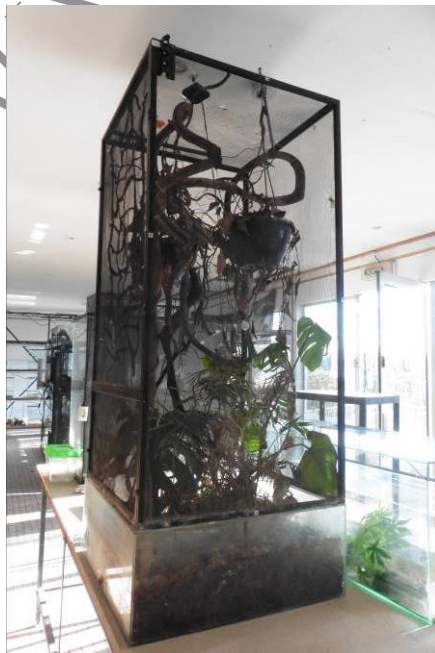

SAMEDI 8 AVRIL 2017 à 14 H

**Liquidation Judiciaire Simplifiée – Enseigne « Reptiles Addictions »
SARL REPTILES ADDICTIONS – Matériel pour élevage d'animaux non domestiques**

**Vente EN UN SEUL LOT sur DESIGNATION
à l'Hôtel des Ventes, 18 Rue des Cordeliers à COMPIEGNE**

Mise à prix : 600 euros

33 terrariums en verre de diverses dimensions (80 x 50 x 80 cm, 50 x 50 x 50 cm, 60 x 50 x 60 cm, 70 x 40 x 50 cm, 30 x 30 x 30 cm avec tapis chauffants, 100 x 50 x 50 cm, 45 x 45 x 60 cm)

4 flexariums dont 3 avec cuve (diverses dimensions), 1 aquaterrarium 80 x 40 x 40 cm

Accessoires pour terrariums dont plantes vertes artificielles, meubles en mélaminés fabrication maison, 12 mètres linéaires de racks métalliques, table fabrication maison

Aucune exposition publique – Vente sur désignation

**REGLEMENT COMPTANT par CHEQUE CERTIFIE ou
LETTRE ACCREDITIVE DE BANQUE, CB ACCEPTEES,
VIREMENT BANCAIRE, ESPECES JUSQU'A 1.000 €**

Me Dominique LOIZILLON
18, rue des Cordeliers - 60200 COMPIEGNE
Tél : 03 44 40 06 16 / Fax : 03 44 40 01 73
loizillon@orange.fr - Photos : www.interencheres.com/60002