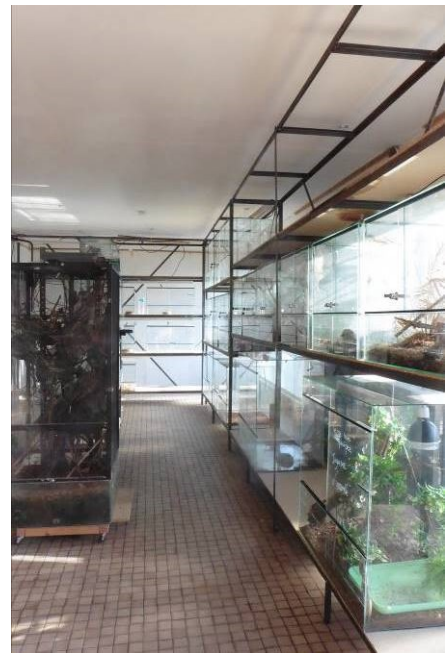

SAMEDI 8 AVRIL 2017 à 14 H

**Liquidation Judiciaire Simplifiée – Enseigne « Reptiles Addictions »
SARL REPTILES ADDICTIONS – Matériel pour élevage d'animaux non domestiques**

**Vente EN UN SEUL LOT sur DESIGNATION
à l'Hôtel des Ventes, 18 Rue des Cordeliers à COMPIEGNE**

Mise à prix : 600 euros

33 terrariums en verre de diverses dimensions (80 x 50 x 80 cm, 50 x 50 x 50 cm, 60 x 50 x 60 cm, 70 x 40 x 50 cm, 30 x 30 x 30 cm avec tapis chauffants, 100 x 50 x 50 cm, 45 x 45 x 60 cm)

4 flexariums dont 3 avec cuve (diverses dimensions), 1 aquaterrarium 80 x 40 x 40 cm

Accessoires pour terrariums dont plantes vertes artificielles, meubles en mélaminés fabrication maison, 12 mètres linéaires de racks métalliques, table fabrication maison

Aucune exposition publique – Vente sur désignation

**REGLEMENT COMPTANT par CHEQUE CERTIFIE ou
LETTRE ACCREDITIVE DE BANQUE, CB ACCEPTEES,
VIREMENT BANCAIRE, ESPECES JUSQU'A 1.000 €**

Me Dominique LOIZILLON
18, rue des Cordeliers - 60200 COMPIEGNE
Tél : 03 44 40 06 16 / Fax : 03 44 40 01 73
loizillon@orange.fr - Photos : www.interencheres.com/60002