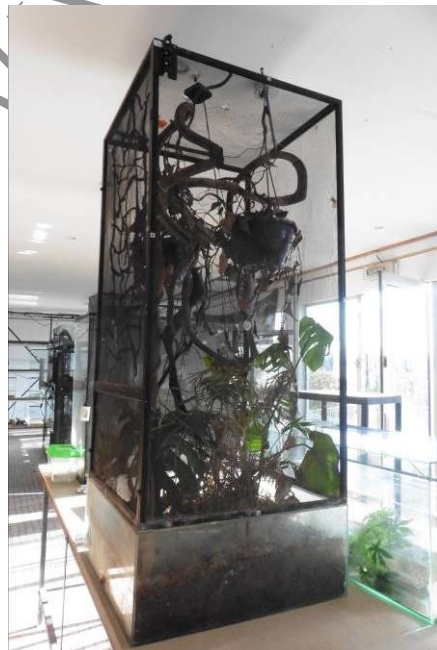

SAMEDI 8 AVRIL 2017 à 14 H

**Liquidation Judiciaire Simplifiée – Enseigne « Reptiles Addictions »
SARL REPTILES ADDICTIONS – Matériel pour élevage d'animaux non domestiques**

**Vente EN UN SEUL LOT sur DESIGNATION
à l'Hôtel des Ventes, 18 Rue des Cordeliers à COMPIEGNE**

Mise à prix : 600 euros

33 terrariums en verre de diverses dimensions (80 x 50 x 80 cm, 50 x 50 x 50 cm, 60 x 50 x 60 cm, 70 x 40 x 50 cm, 30 x 30 x 30 cm avec tapis chauffants, 100 x 50 x 50 cm, 45 x 45 x 60 cm)

4 flexariums dont 3 avec cuve (diverses dimensions), 1 aquaterrarium 80 x 40 x 40 cm

Accessoires pour terrariums dont plantes vertes artificielles, meubles en mélaminés fabrication maison, 12 mètres linéaires de racks métalliques, table fabrication maison

Aucune exposition publique – Vente sur désignation

**REGLEMENT COMPTANT par CHEQUE CERTIFIE ou
LETTRE ACCREDITIVE DE BANQUE, CB ACCEPTEES,
VIREMENT BANCAIRE, ESPECES JUSQU'A 1.000 €**

Me Dominique LOIZILLON
18, rue des Cordeliers - 60200 COMPIEGNE
Tél : 03 44 40 06 16 / Fax : 03 44 40 01 73
loizillon@orange.fr - Photos : www.interencheres.com/60002